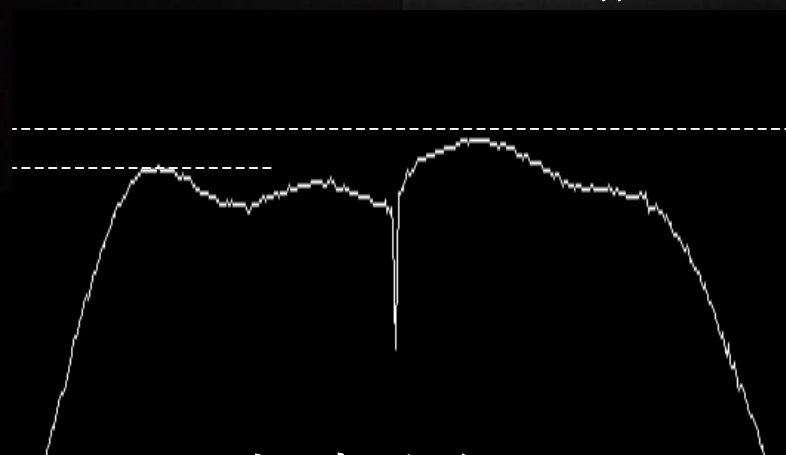

一般乳白色板

新製品

← 1.2倍 →

明

暗

輝度分布

2×3mm チップLED 12灯

当社比