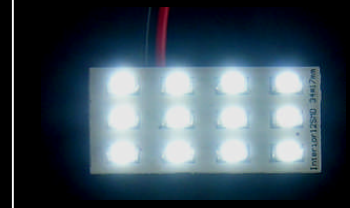

一般乳白色板

新製品

← 1.2倍 →

明

暗

輝度分布

2×3mm チップLED 12灯

当社比