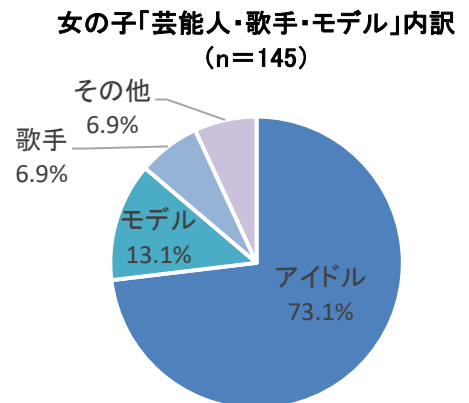

## 「宇宙関係」は過去最高の10位に

「宇宙関係」は昨年の13位から順位を上げ、過去最高の10位となりました。内訳を見ると、9割が宇宙飛行士と回答。日本人宇宙飛行士の活躍に加え、宇宙や天体観測をテーマとした教育プログラムやイベントも各地で実施されており、子どもたちは宇宙をより身近なものと感じているのかもしれません。

## 「ケーキ屋・パン屋」が 25 年連続トップで不動の人気

今年も「ケーキ屋・パン屋」が 2 位以下を大きく引き離して 1 位となりました。比率は緩やかに減少してきているものの、時代を超えて根強い人気を保っています。

## 2 位「芸能人・歌手・モデル」はアイドル人気で比率増加

2012 年から 2 位をキープしている「芸能人・歌手・モデル」。比率は減少傾向にありましたが、ここ 2 年は再び上向きに。人気に戻ってきているようです。

内訳を見ると、モデルや歌手を押しさえ、アイドルが 7 割を占めました。歌って踊るアイドルの華やかさに、あこがれを抱いているようです。