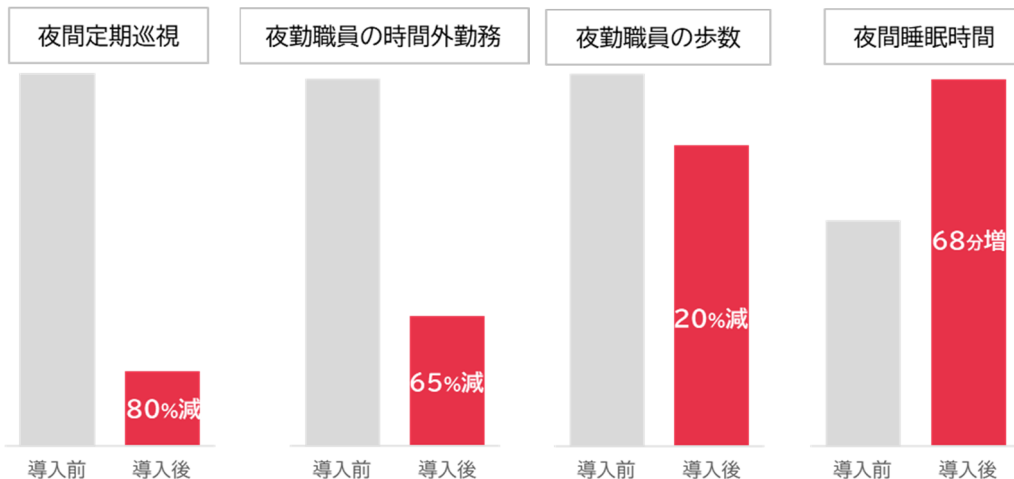

4. 検証結果

※夜間睡眠時間は、導入前に睡眠時間が7時間未満の入居者が対象

5. 今後の展開

積水化学は、さわやか倶楽部の運営施設(主に介護付き有料老人ホーム)に対して、本検証で得た活用ノウハウを展開し、より充実した介護サービスを提供できる施設づくりをバッファローと協力し支援していきます。

また、積水化学は「NEZAMEL™(ネザメル)」を皮切りに、今後も拡張機能の開発・上市を進めていきます。

6. 見守りセンサー「ANSIEL™」について

「ANSIEL™」ポータルサイト:<https://s-ansiel.com/>

ANSIEL はベッドマットの下に設置することで、ベッド上の要介護者の動きを検知・解析し、介護者のスマートフォン、パソコンなどの端末に通知する介護支援用品です。ANSIEL に内蔵された当社独自開発の高精度圧電センサーにより、ベッド上の要介護者の体動・起始・起上を含む7項目*の動き・状態を検知・解析し、介護者に5秒程度で通知することが可能です。これにより、要介護者の夜間の一人歩きや徘徊リスク、立ち上がり動作に伴うケガのリスクの低減や健康管理に貢献するとともに、介護者の負担軽減を支援します。