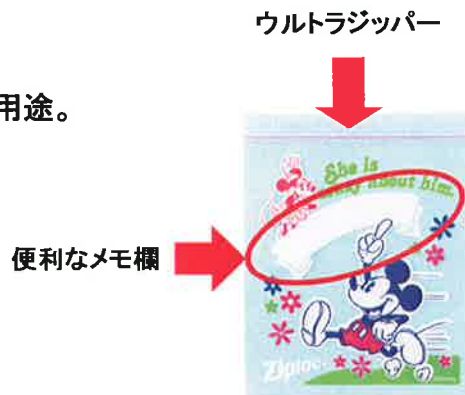

ラブリーなミッキー&ミニーをモチーフにしたポップな絵柄のストックバッグが新登場！  
『ジップロック®ストックバッグ ミッキー&ミニー（ハッピーデート）』  
2012年3月1日（木）新発売！

旭化成ホームプロダクツ株式会社

©Disney

旭化成ホームプロダクツ株式会社（社長：高見澤博之、東京都・千代田区）は、ウォルト・ディズニー・ジャパン株式会社の商品ライセンス部門であるコンシューマ・プロダクツ（ゼネラルマネージャー：中澤一雄、東京都・目黒区）とのライセンス契約により、『ジップロック®ストックバッグ ミッキー&ミニー（ハッピーデート）』を、2012年3月1日（木）より新発売いたします。

『ジップロック®ストックバッグ ミッキー&ミニー（ハッピーデート）』は、大人気キャラクターのミッキー&ミニーをモチーフにした、ポップな絵柄のジッパー付き袋です。絵柄は3種類、各4枚ずつの計12枚入です。食品保存だけでなく、お菓子入れや外出時の小物の持ち運び、ちょっとしたプレゼント入れなどとして、幅広く使えます。

さらに、指先感覚と色で「閉まる」のがわかるウルトラジッパーを採用しているので、開け閉めが簡単です。また、すべての絵柄には仕分けに便利なメモ欄が付いています。プレゼント入れとして使用する場合は、お名前やメッセージ欄としても利用できます。

商品特長

- ① かわいいミッキー&ミニーの絵柄。
- ② お菓子入れや小物入れ、プレゼント入れなど幅広い用途。
- ③ ウルトラジッパーで開け閉め簡単。
- ④ メッセージなどが記入できるメモ欄付き。

©Disney